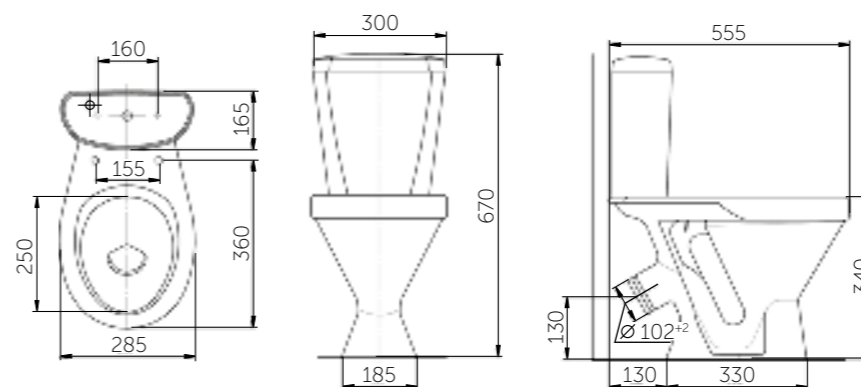

УНИТАЗ-КОМПАКТ ДЕТСКИЙ

Этот небольшой удобный унитаз-компакт прекрасно подойдет ребенку. Санитарный фарфор, из которого выполнен унитаз-компакт ДЕТСКИЙ, прост в уходе, что позволит без труда поддерживать важную для маленького владельца чистоту.