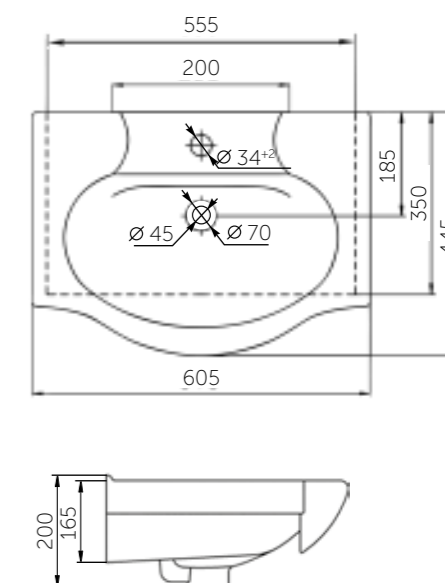

УМЫВАЛЬНИК МЕБЕЛЬНЫЙ ЭЛЕГИЯ

Белоснежный мебельный умывальник ЭЛЕГИЯ — бесприигрышный классический вариант умывальника для ванной комнаты. Он хорошо смотрится на тумбах из любого материала. Приятные обтекаемые формы дарят ощущение чистоты и комфорта своим внешним видом.

УМЫВАЛЬНИК МЕБЕЛЬНЫЙ УГЛОВОЙ ЭЛЕГИЯ

Угловой мебельный умывальник ЭЛЕГИЯ — отличный выбор для небольшой ванной комнаты. Данная форма позволяет эффективно использовать остающееся незадействованным пространство и освобождает много места, которым можно воспользоваться по своему усмотрению. Стильный внешний вид умывальника позволяет пользоваться им не только с комфортом, но и с удовольствием.