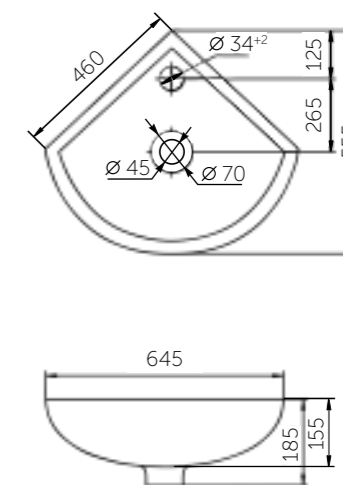

Название	Масса, кг	Вес брутто, кг	Размер упаковки, Д*Ш*В, мм	Комплектация	Тип установки
Умывальник Уют 550	12,6	13,4	570x185x480	Обрамление перелива	На мебель
Умывальник Уют 600	15,4	16,2	620x210x500	Обрамление перелива	На мебель

Название	Масса, кг	Вес брутто, кг	Размер упаковки, Д*Ш*В, мм	Комплектация	Тип установки
Умывальник Элегия	13,7	14,5	620x210x500		На мебель
Умывальник угловой Элегия	14,1	14,9	510x180x505	Обрамление перелива	На мебель